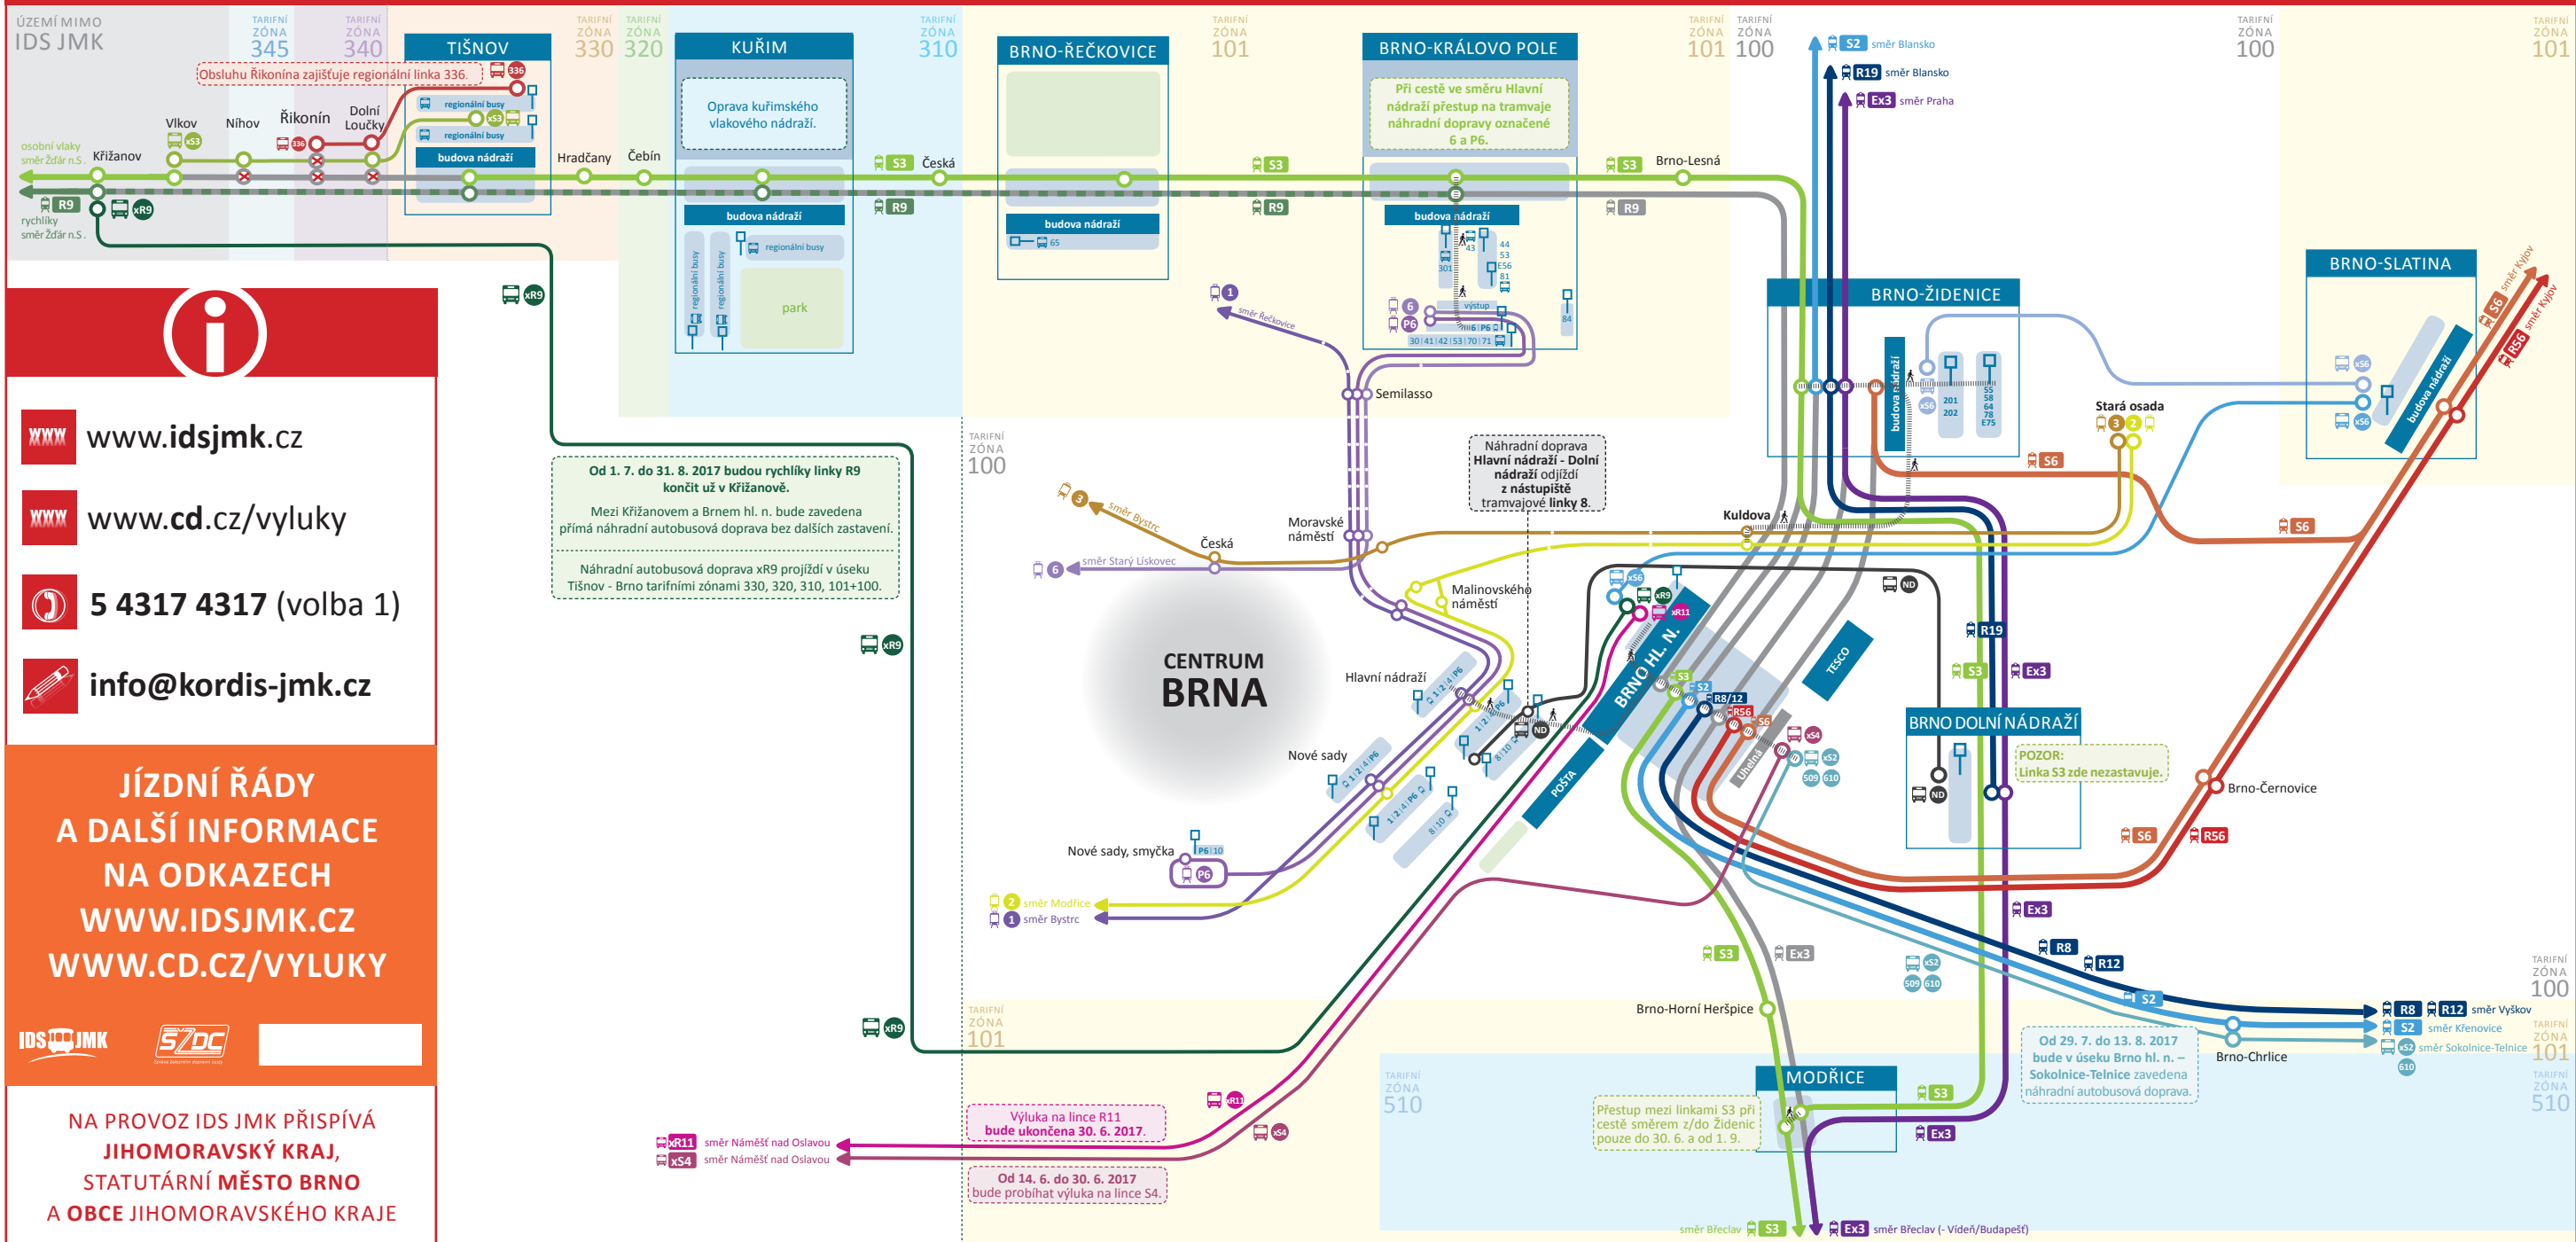

PLÁNEK LETNÍCH VÝLUK NA ŽELEZNICI

červen 03 - 10 září

i

www.idsjmk.cz

www.cd.cz/vyluky

5 4317 4317 (volba 1)

info@kordis-jmk.cz

**JÍZDNÍ ŘÁDY
A DALŠÍ INFORMACE
NA ODKAZECH
WWW.IDSJMK.CZ
WWW.CD.CZ/VYLUKY**

NA PROVOZ IDS JMK PŘÍSPÍVÁ
**JIHOMORAVSKÝ KRAJ,
STATUTÁRNÍ MĚSTO BRNO
A OBCE JIHOMORAVSKÉHO KRAJE**

VLAKOVÉ VÝLUKY NA JIŽNÍ MORAVĚ

i

od **03. 06. 2017**
do **10. 09. 2017**

- Ex3** Praha ⇌ Pardubice ⇌ Brno ⇌ Břeclav ⇌ Vídeň/ Budapešť (vlaky EC, IC, Ex, EN a railjet)
- R19** **S2** Brno ⇌ Adamov ⇌ Blansko ⇌ Letovice ⇌ Březová nad Svitavou (⇌ Česká Třebová ⇌ Praha)
- R9** **S3** Brno ⇌ Kuřim ⇌ Tišnov ⇌ Níhov ⇌ (Křižanov ⇌ Žďár nad Sázavou ⇌ Kolín ⇌ Praha)
- R56** **S6** Brno ⇌ Slavkov u Brna ⇌ Bučovice ⇌ Kyjov ⇌ Veselí nad Moravou (⇌ Uherské Hradiště)
- R11** **S4** Brno ⇌ Náměšť nad Oslavou (⇌ Jihlava ⇌ Plzeň)